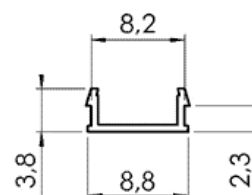

412 045

Кабеледержатель без секционного разделителя		
Паз 10	Заказн. Nr.:	412 045
Размер	A2 =	5,9mm
Материал	Полиамид со стекловолокном	

Защитные профили

Паз 8 / Паз 10

413 006

Защитные профили Паз 8		
Синего цвета	Заказн. Nr.:	413 005
Светло-серого цвета	Заказн. Nr.:	413 006
Черного цвета	Заказн. Nr.:	413 010
Паз	8mm	
Материал	Твердый ПВХ	