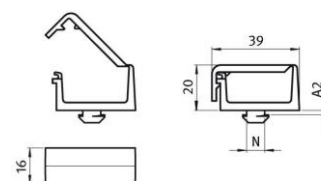

Кабеледержатели

Паз 8 / Паз 10

412 020

Крестовидный кабеледержатель		
Паз 8	Заказн. Nr.:	412 010
Размер	A2 =	2mm
Паз 10	Заказн. Nr.:	412 020
Размер	A2 =	5,9mm
Материал	Полиамид со стекловолокном	

412 040

Кабеледержатель с секционным разделителем		
Паз 8	Заказн. Nr.:	412 030
Размер	A2 =	2mm
Паз 10	Заказн. Nr.:	412 040
Размер	A2 =	5,9mm
Материал	Полиамид со стекловолокном	

412 045

Кабеледержатель без секционного разделителя		
Паз 10	Заказн. Nr.:	412 045
Размер	A2 =	5,9mm
Материал	Полиамид со стекловолокном	

Защитные профили

Паз 8 / Паз 10

413 006

Защитные профили Паз 8		
Синего цвета	Заказн. Nr.:	413 005
Светло-серого цвета	Заказн. Nr.:	413 006
Черного цвета	Заказн. Nr.:	413 010
Паз	8mm	
Материал	Твердый ПВХ	