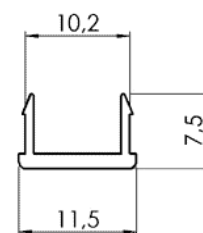

Кабеледержатели

Паз 8 / Паз 10

Крестовидный кабеледержатель		
Паз 8	Заказн. Nr.:	412 010
Размер	A2 =	2mm
Паз 10	Заказн. Nr.:	412 020
Размер	A2 =	5,9mm
Материал	Полиамид со стекловолокном	

Кабеледержатель с секционным разделителем		
Паз 8	Заказн. Nr.:	412 030
Размер	A2 =	2mm
Паз 10	Заказн. Nr.:	412 040
Размер	A2 =	5,9mm
Материал	Полиамид со стекловолокном	

Кабеледержатель без секционного разделителя		
Паз 10	Заказн. Nr.:	412 045
Размер	A2 =	5,9mm
Материал	Полиамид со стекловолокном	

Защитные профили

Паз 8 / Паз 10

Защитные профили Паз 8		
Синего цвета	Заказн. Nr.:	413 005
Светло-серого цвета	Заказн. Nr.:	413 006
Черного цвета	Заказн. Nr.:	413 010
Паз	8mm	
Материал	Твердый ПВХ	

Защитные профили Паз 10		
Светло-серого цвета	Заказн. Nr.:	413 021
Синего цвета	Заказн. Nr.:	413 022
Черного цвета	Заказн. Nr.:	413 020
Паз	10mm	
Материал	Твердый ПВХ	

Алюминивый защитный профиль Паз 10		
Алюм. защит. проф.	Заказн. Nr.:	413 030
Паз	10mm	
Материал	Анодированный профиль