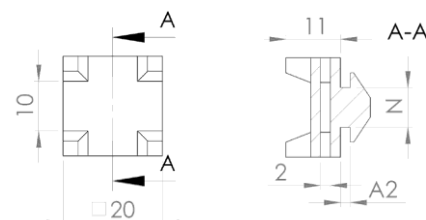

Кабеледержатели

Паз 8 / Паз 10

412 020

Крестовидный кабеледержатель		
Паз 8	Заказн. Nr.:	412 010
Размер	A2 =	2mm
Паз 10	Заказн. Nr.:	412 020
Размер	A2 =	5,9mm
Материал	Полиамид со стекловолокном	

412 040

Кабеледержатель с секционным разделителем		
Паз 8	Заказн. Nr.:	412 030
Размер	A2 =	2mm
Паз 10	Заказн. Nr.:	412 040
Размер	A2 =	5,9mm
Материал	Полиамид со стекловолокном	

412 045

Кабеледержатель без секционного разделителя		
Паз 10	Заказн. Nr.:	412 045
Размер	A2 =	5,9mm
Материал	Полиамид со стекловолокном	

Защитные профили

Паз 8 / Паз 10

413 006

Защитные профили Паз 8		
Синего цвета	Заказн. Nr.:	413 005
Светло-серого цвета	Заказн. Nr.:	413 006
Черного цвета	Заказн. Nr.:	413 010
Паз	8mm	
Материал	Твердый ПВХ	