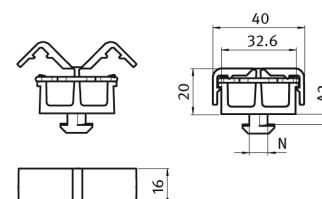

Кабеледержатели

Паз 8 / Паз 10

412 020

Крестовидный кабеледержатель		
Паз 8	Заказн. Nr.:	412 010
Размер	A2 =	2mm
Паз 10	Заказн. Nr.:	412 020
Размер	A2 =	5,9mm
Материал	Полиамид со стекловолокном	

412 040

Кабеледержатель с секционным разделителем		
Паз 8	Заказн. Nr.:	412 030
Размер	A2 =	2mm
Паз 10	Заказн. Nr.:	412 040
Размер	A2 =	5,9mm
Материал	Полиамид со стекловолокном	

412 045

Кабеледержатель без секционного разделителя		
Паз 10	Заказн. Nr.:	412 045
Размер	A2 =	5,9mm
Материал	Полиамид со стекловолокном	

Защитные профили

Паз 8 / Паз 10

413 006

Защитные профили Паз 8		
Синего цвета	Заказн. Nr.:	413 005
Светло-серого цвета	Заказн. Nr.:	413 006
Черного цвета	Заказн. Nr.:	413 010
Паз	8mm	
Материал	Твердый ПВХ	