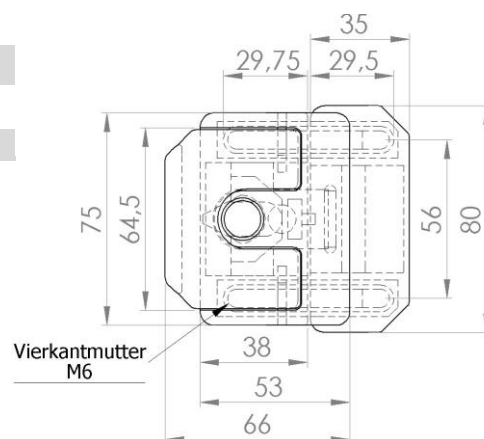

Дверные замки

Паз 6 / Паз 8 / Паз 10

Дверные замки

С одинаковым ключом	Заказн. Nr.:	404 010
С разными ключами	Заказн. Nr.:	404 020
Материал	Цинк - литье под давлением	

Защелки/петля

Паз 8 / Паз 10

405 010

Магнитная защелка