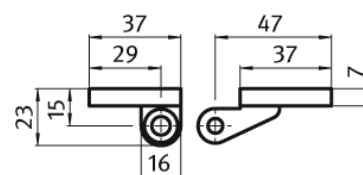

Дверные замки

Паз 6 / Паз 8 / Паз 10

Дверные замки

С одинаковым ключом	Заказн. Nr.:	404 010
С разными ключами	Заказн. Nr.:	404 020
Материал	Цинк - литье под давлением	

Защелки/петля

Паз 8 / Паз 10

405 010

Магнитная защелка

Магнитная защелка	Заказн. Nr.:	405 010
Материал	Полиамид со стекловолокном	

405 022

Шариковая защелка

Шариковая защелка	Заказн. Nr.:	405 022
Материал	Полиамид со стекловолокном	

405 040

Универсальная петля

Универсальная петля	Заказн. Nr.:	405 040
Материал	Полиамид со стекловолокном	

405 040

1.40