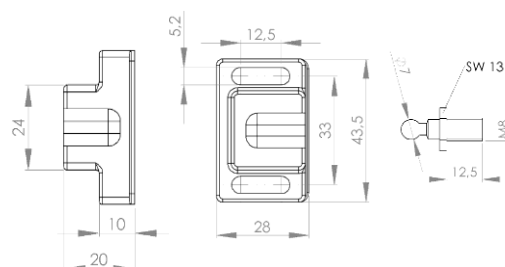

Шариковая защелка

Шариковая защелка	Заказн. Nr.:	405 022
Материал	Полиамид со стекловолокном	

405 040

Универсальная петля

Универсальная петля	Заказн. Nr.:	405 040
Материал	Полиамид со стекловолокном