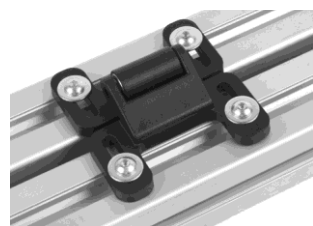

Дверные замки

Паз 6 / Паз 8 / Паз 10

Дверные замки

С одинаковым ключом	Заказн. Nr.:	404 010
С разными ключами	Заказн. Nr.:	404 020
Материал	Цинк - литье под давлением	

Защелки/петля

Паз 8 / Паз 10

405 010

Магнитная защелка

Магнитная защелка	Заказн. Nr.:	405 010
Материал	Полиамид со стекловолокном	

405 022

Шариковая защелка

Шариковая защелка	Заказн. Nr.:	405 022
Материал	Полиамид со стекловолокном	

405 040

Универсальная петля

Универсальная петля	Заказн. Nr.:	405 040
Материал	Полиамид со стекловолокном	

405 040

1.40

Принадлежности для алюминиевого профиля серии 45

Поз.	Наименование	Заказн. -Нр.	PE 1 (Штук)	PE (Штук)
Дверные замки				
1	С одинаковым ключом	404 010	1	1
2	С разными ключами	404 020	1	1
Защелки/петли				
3	Магнитная защелка	405 010	1	1
4	Шариковая защелка	405 022	1	1
5	Универсальная петля	405 040	1	1
Зажимной рычаг				
8	Зажимной рычаг M8x12	370 500	1	20
9	Зажимной рычаг M8x16	370 505	1	20
10	Зажимной рычаг M8x20	370 510	1	20
11	Зажимной рычаг M8x25	370 520	1	20
12	Зажимной рычаг M8x40	370 530	1	20
13	Зажимной рычаг M8x55	370 540	1	20