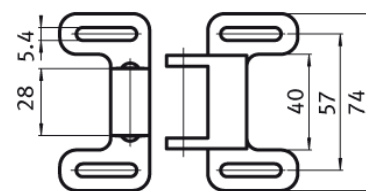

Универсальная петля	Заказн. Nr.:	405 040
Материал	Полиамид со стекловолокном	

405 040

1.40

Принадлежности для алюминиевого профиля серии 45

Поз.	Наименование	Заказн. -Нр.	PE 1 (Штук)	PE (Штук)
Дверные замки				
1	С одинаковым ключом	404 010	1	1
2	С разными ключами	404 020	1	1
Защелки/петли				
3	Магнитная защелка	405 010	1	1
4	Шариковая защелка	405 022	1	1
5	Универсальная петля	405 040	1	1
Зажимной рычаг				
8	Зажимной рычаг M8x12	370 500	1	20
9	Зажимной рычаг M8x16	370 505	1	20
10	Зажимной рычаг M8x20	370 510	1	20
11	Зажимной рычаг M8x25	370 520	1	20
12	Зажимной рычаг M8x40	370 530	1	20
13	Зажимной рычаг M8x55	370 540	1	20

Зажимной рычаг

Зажимной рычаг		
Зажимной рычаг M8x12	Заказн. Нр.:	370 500
Зажимной рычаг M8x16	Заказн. Нр.:	370 505
Зажимной рычаг M8x20	Заказн. Нр.:	370 510
Зажимной рычаг M8x25	Заказн. Нр.:	370 520
Зажимной рычаг M8x40	Заказн. Нр.:	370 530
Зажимной рычаг M8x55	Заказн. Нр.:	370 540
Материал	Рычаг: Термопластичный пластик, Винт: оцинкованная сталь	