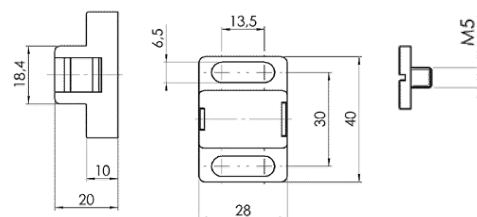

Дверные замки

Паз 6 / Паз 8 / Паз 10

Дверные замки

С одинаковым ключом	Заказн. Nr.:	404 010
С разными ключами	Заказн. Nr.:	404 020
Материал	Цинк - литье под давлением	

Защелки/петля

Паз 8 / Паз 10

405 010

Магнитная защелка

Магнитная защелка	Заказн. Nr.:	405 010
Материал	Полиамид со стекловолокном	

405 022

Шариковая защелка

Шариковая защелка	Заказн. Nr.:	405 022
Материал	Полиамид со стекловолокном	

405 040

Универсальная петля

Универсальная петля	Заказн. Nr.:	405 040
Материал	Полиамид со стекловолокном	

405 040

1.40